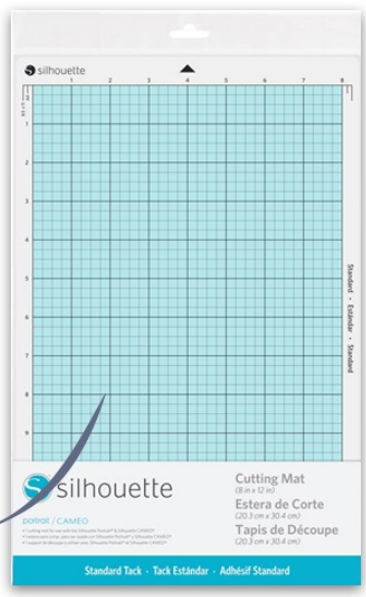

MAT DE CORTE

20cm x c20m

CUCHILLA

AUTOMÁTICA