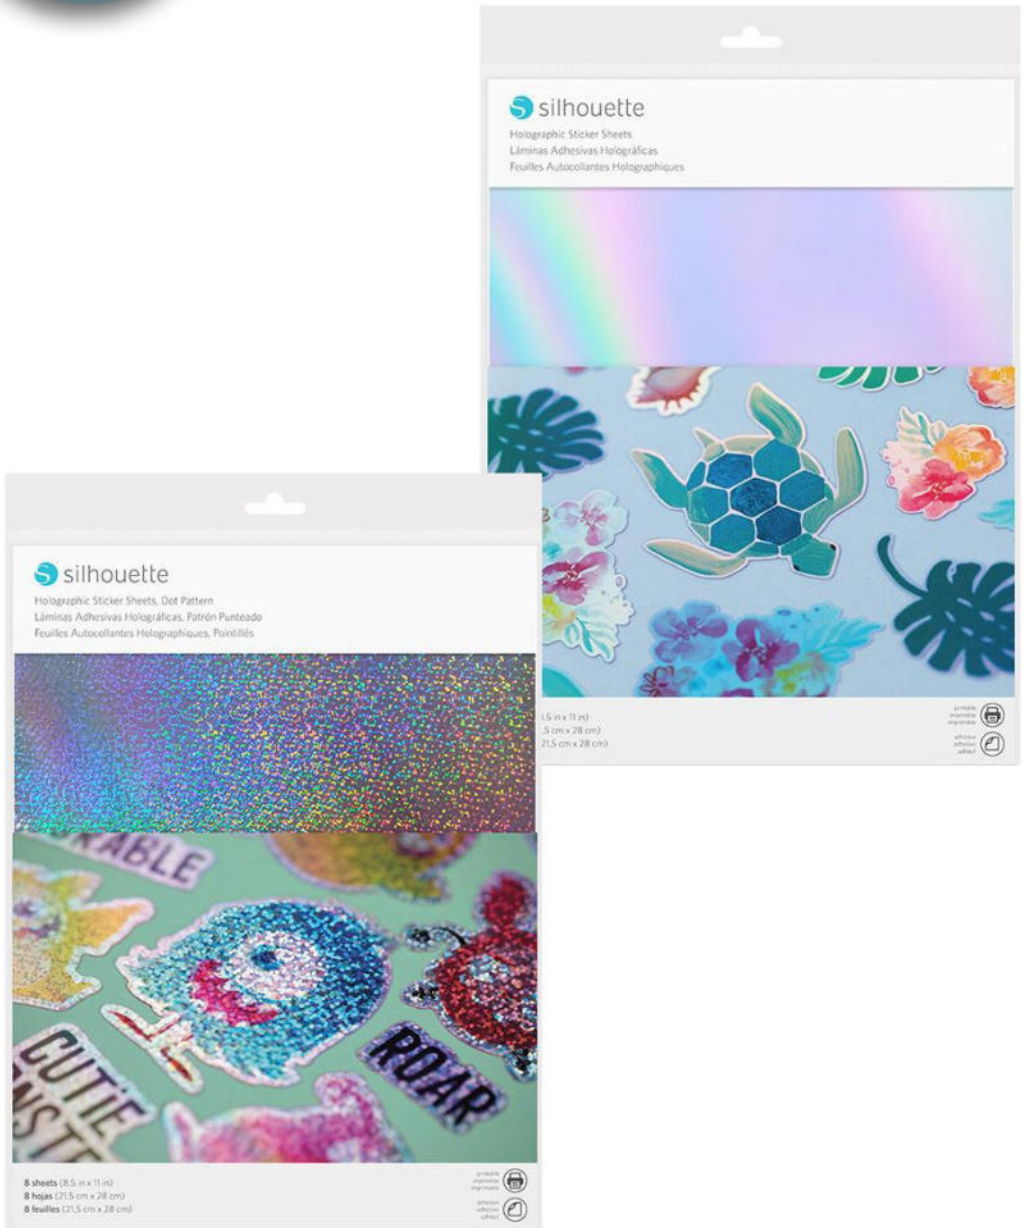

5.1

@GRAFICTEC

PAPEL ADHESIVO

- Holografico 1
- Puntos Holograficos

Paquete de 8 unidades tamaño A4