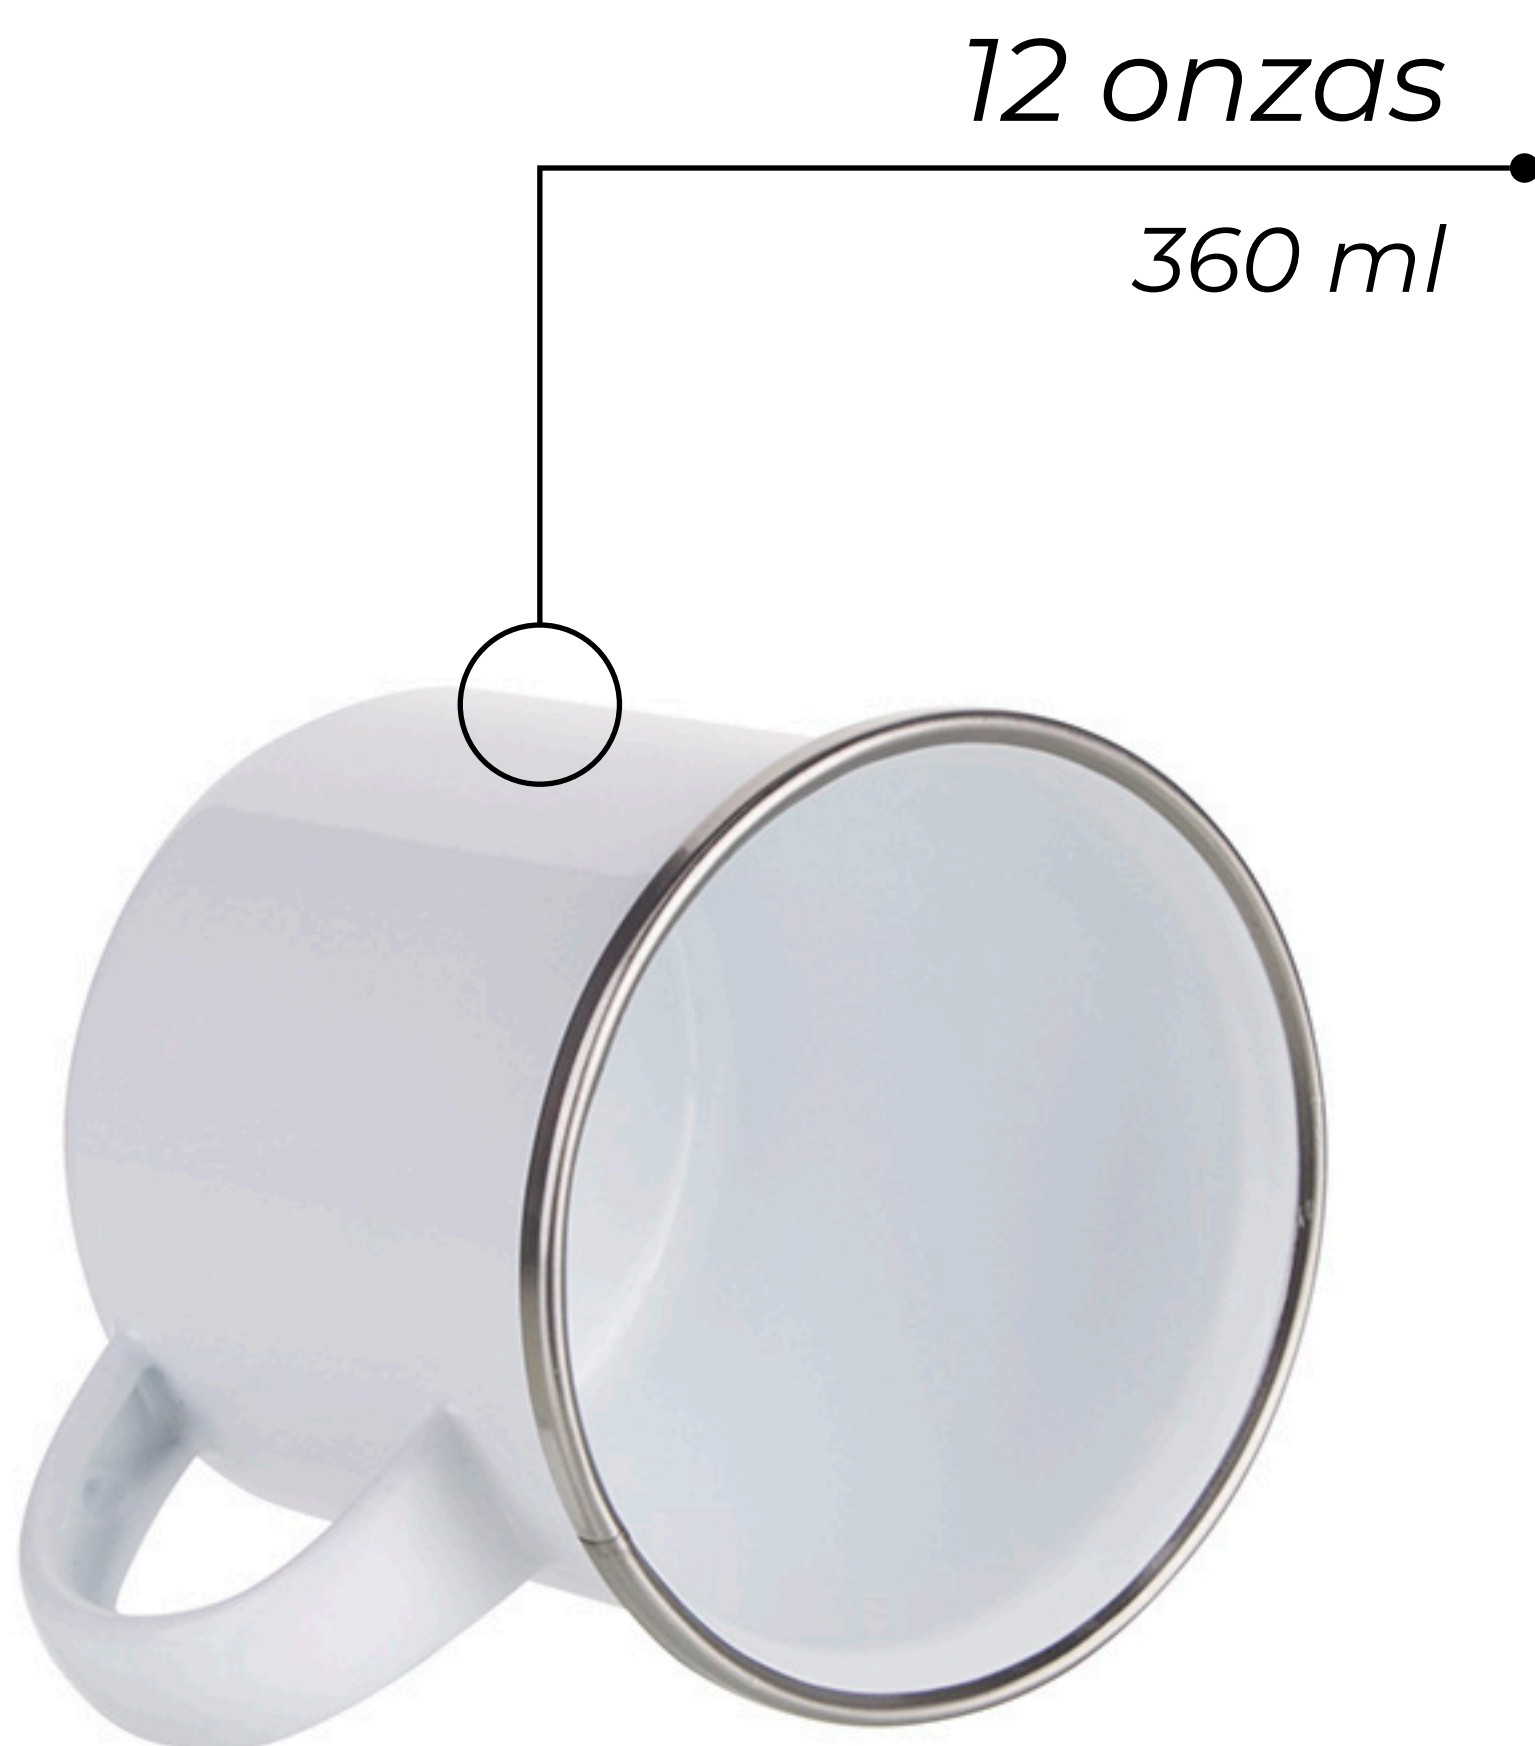

Pink

Silver

TAZA BLANCA
PARA SUBLIMACIÓN

***¡No es una
taza regular!***

***Tiene una cobertura
de alta calidad***

*Logra colores más
vivos despues de
sublimar*

TAZA MAGICA
PARA SUBLIMACIÓN

Color: Negro Mate

11 onzas

325 ml

Tambien disponible en:

Negro
Escarchado

TAZA PELTRE PARA SUBLIMACIÓN

Contorno Disponibles:

Negro

Azul

Plateado

TERMO DE ALUMINIO PARA SUBLIMACIÓN

25 onzas
850 ml

Tambien disponible en:

VASO TÉRMICO PARA SUBLIMACIÓN

Tambien disponible en:

Blanco

VASO TÉRMICO
PARA SUBLIMACIÓN

325ml

Colores Disponibles:

VINIL TEXTIL

SUBLIMABLE

Blanco
Escarchado